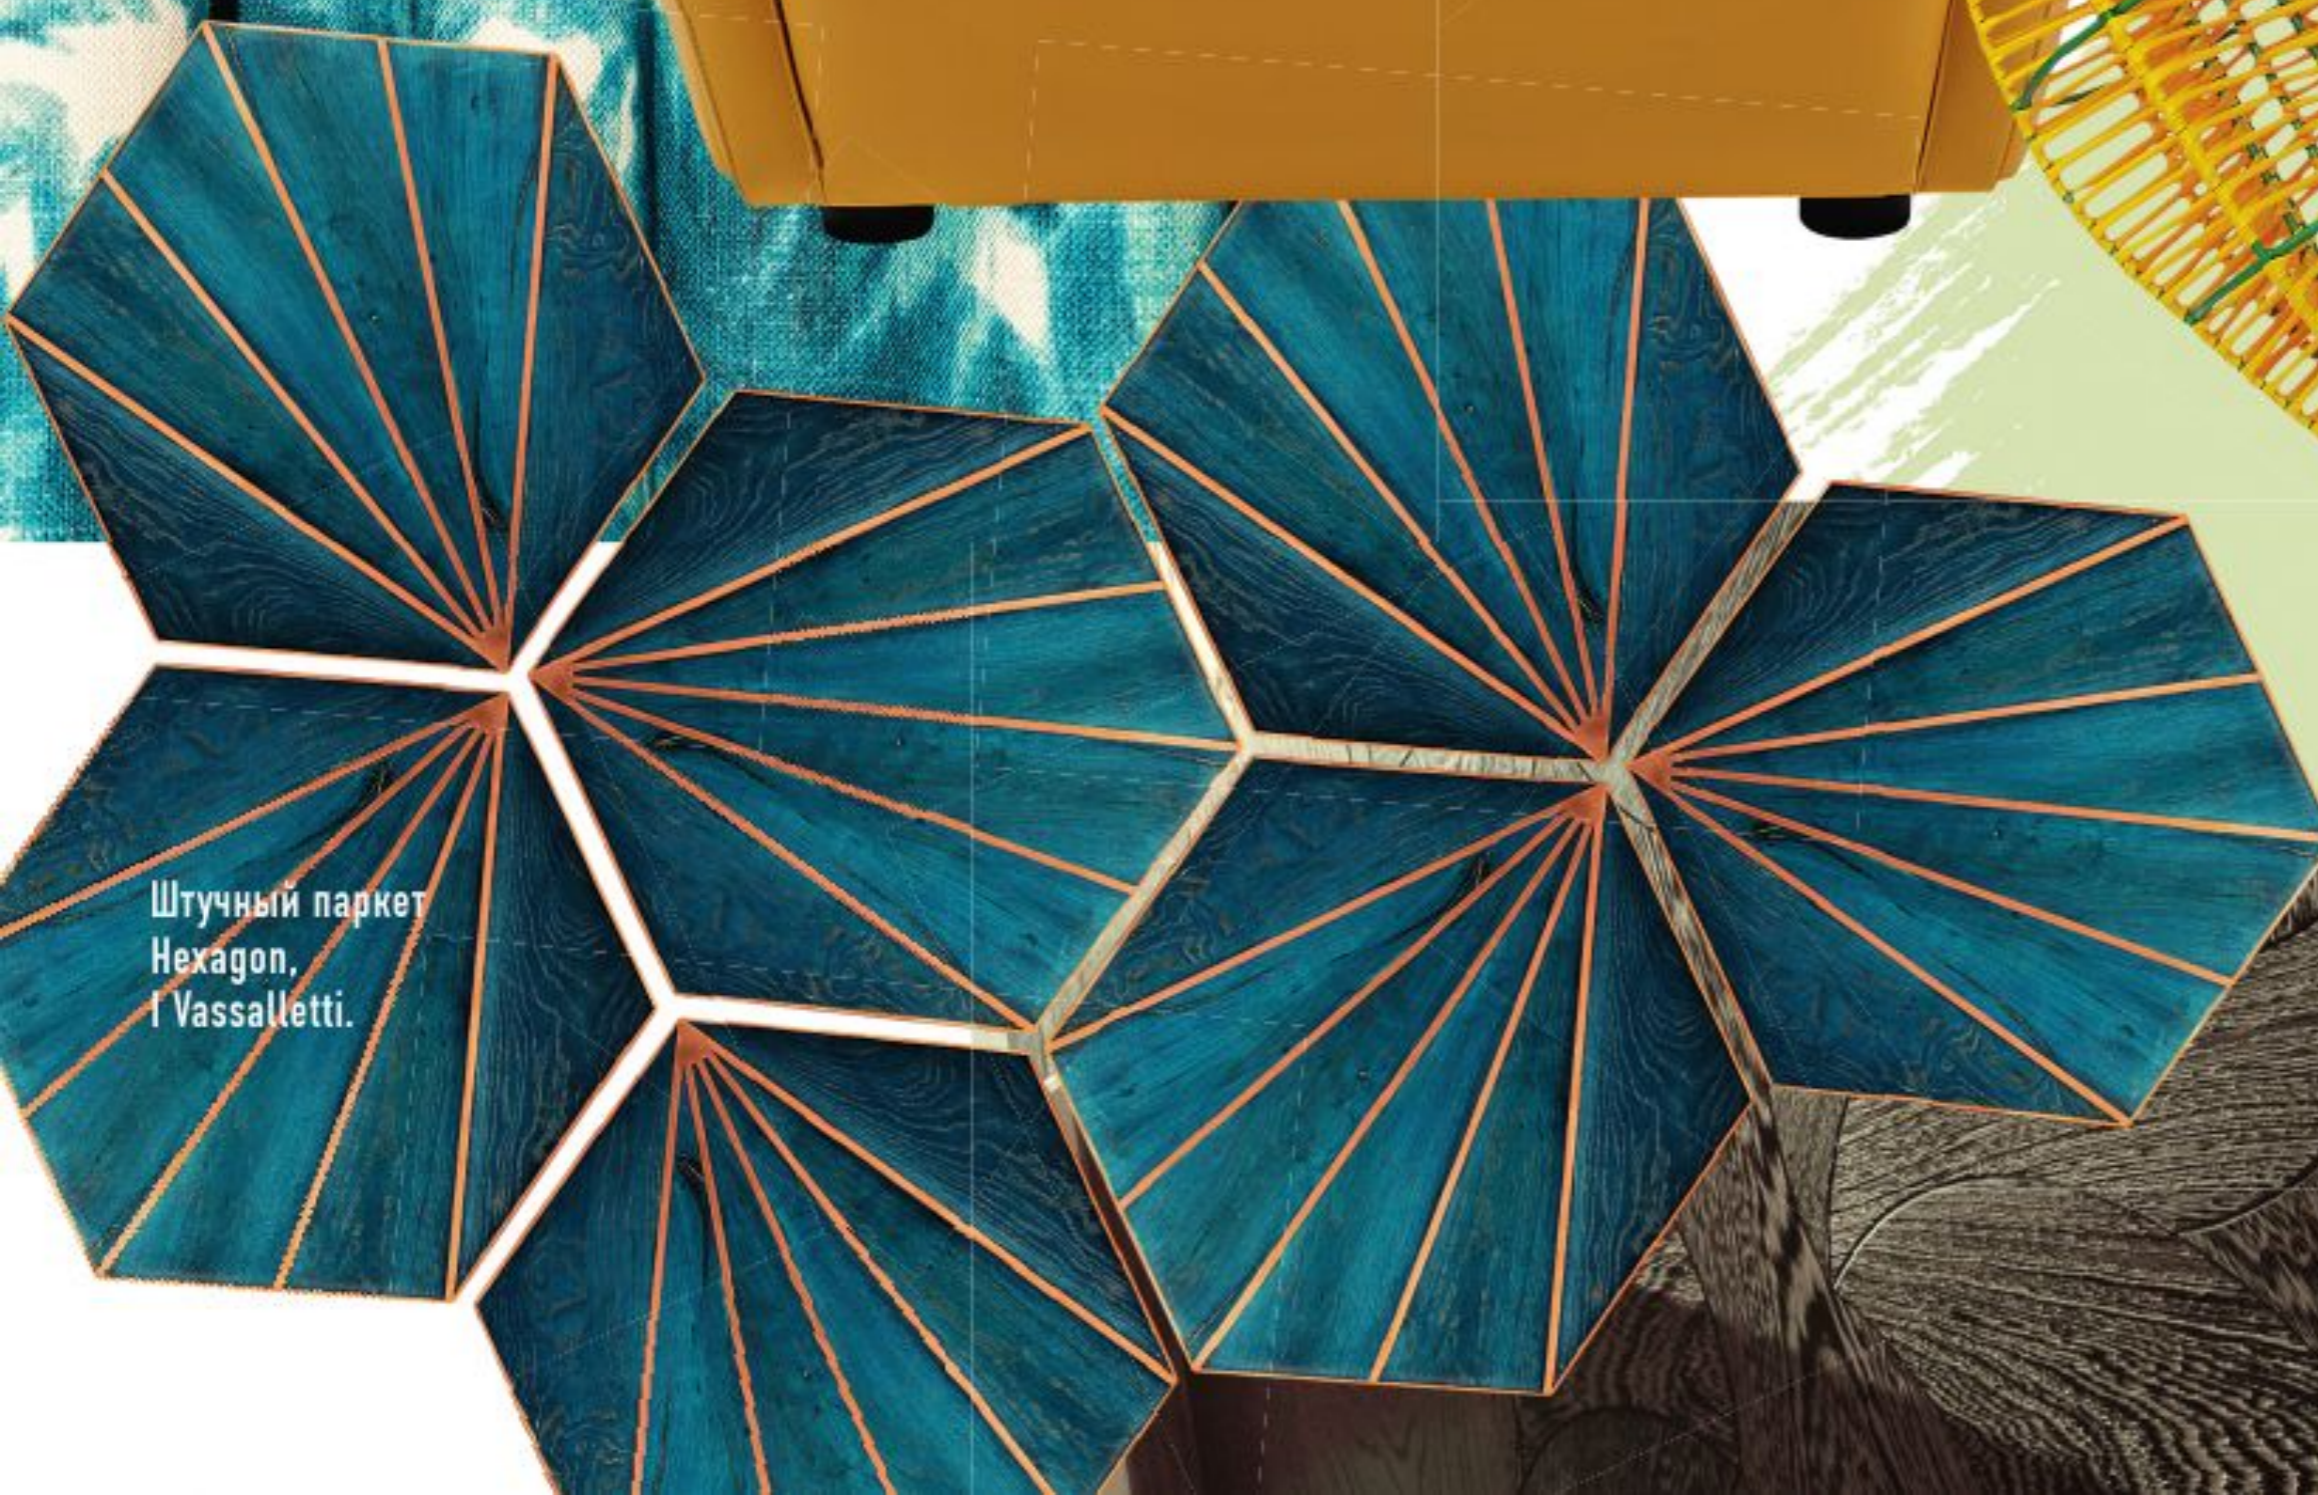

Ковер Climbing Leopard, дизайнер Диана фон Фюрстенберг, The Rug Company.

Кресло Bellini, Mascheroni.

Краска, оттенок Acorn, Little Greene.

Декоративный кактус из коллекции La Vereda, Marni.

Штучный паркет Hexagon, Vassalletti.